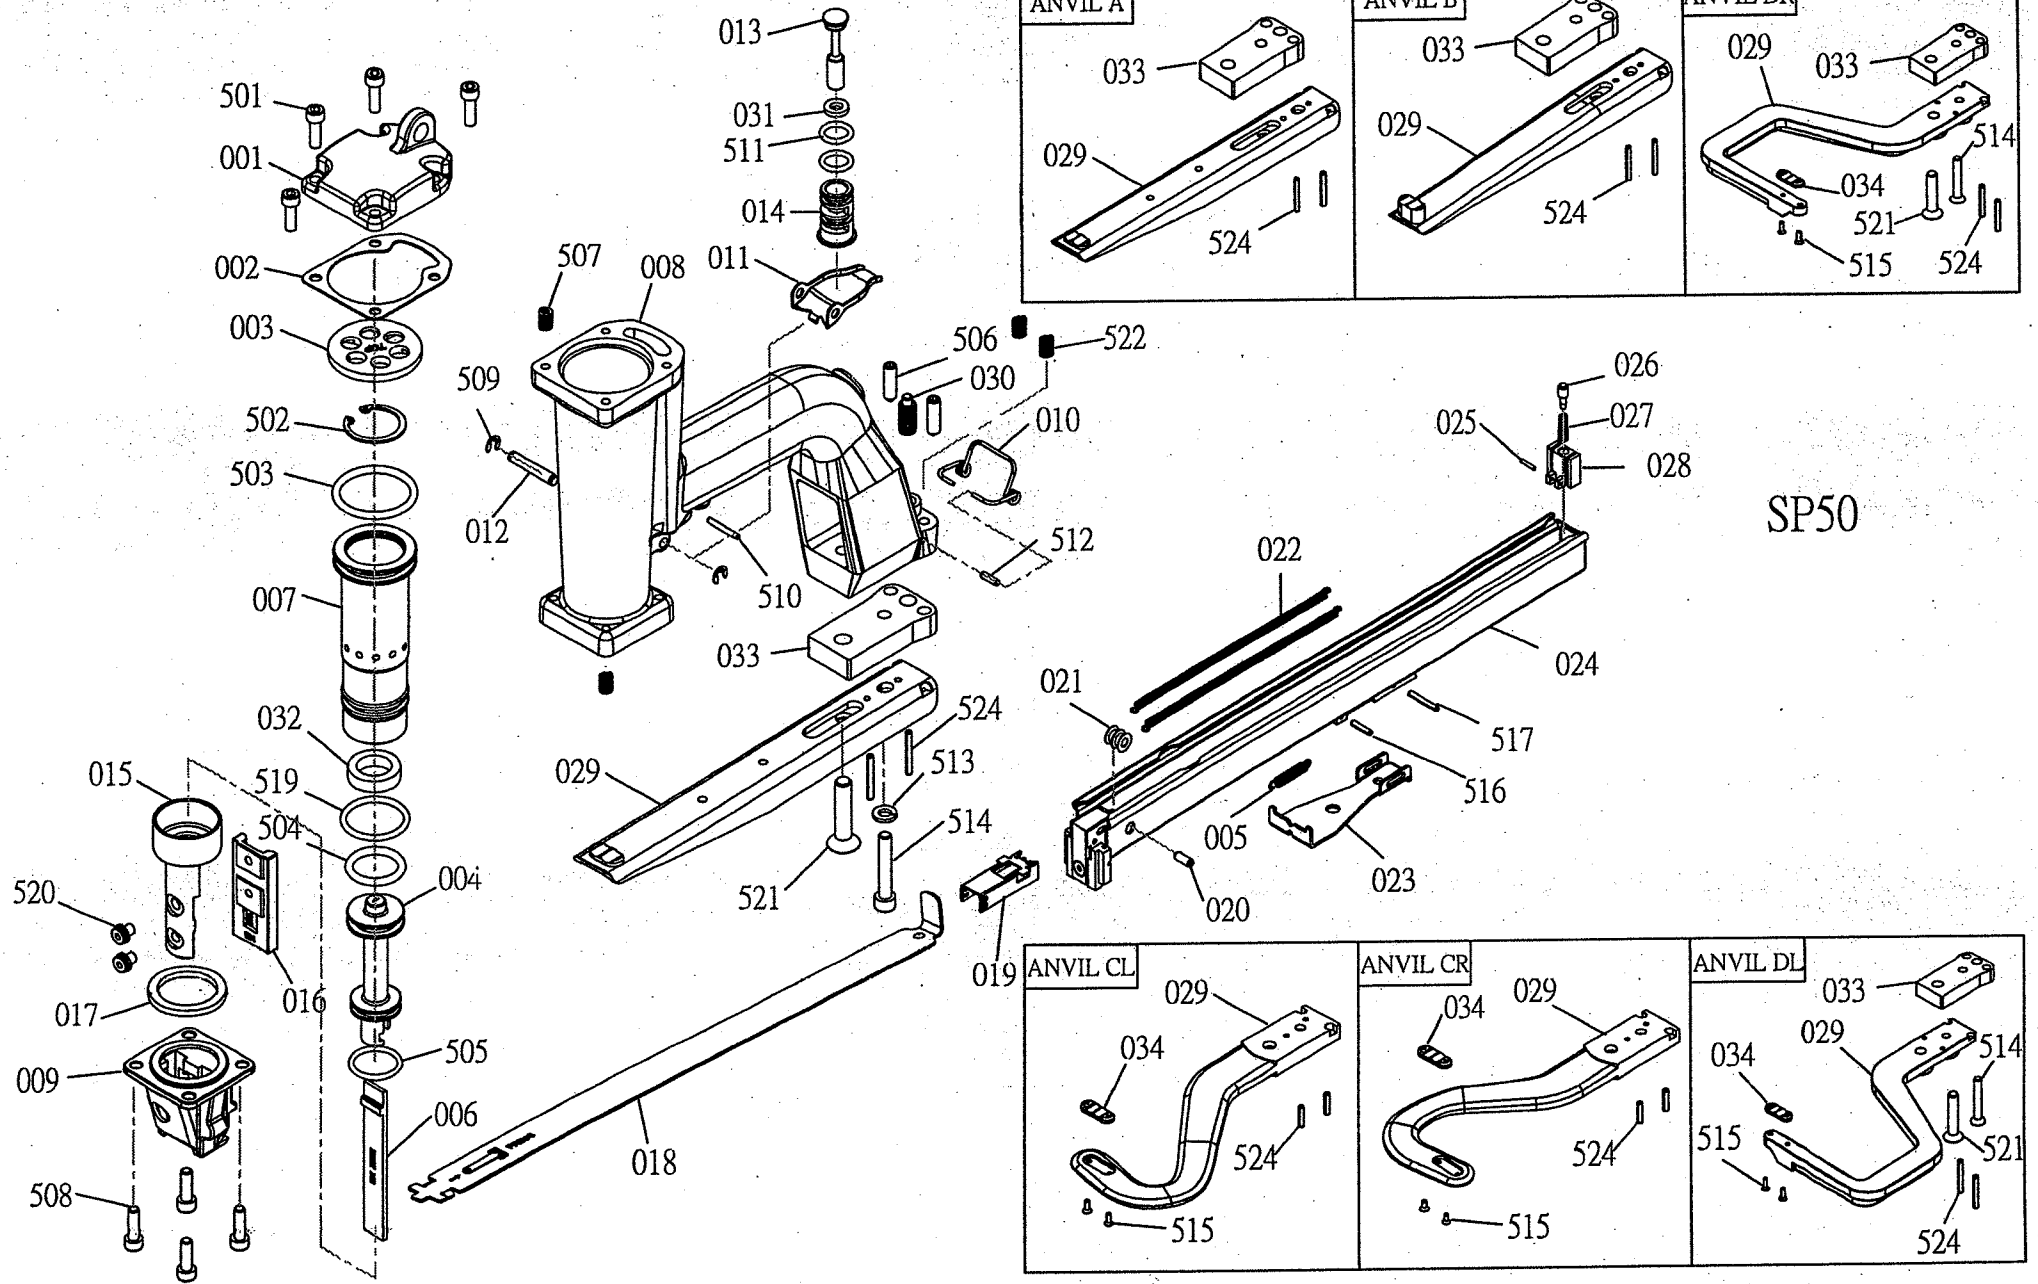

SP50-5B

SP50-10B

SP50

MAY 2011

MODEL: SP50

Item	Parts No.	Description	Q'ty	Spec.
001	A05500101	CAP	1	
002	A05500201	PACKING	1	
003	A05500301	BUMPER	1	
004	A05500401	DRIVER PISTON	1	
005	A05500501	SPRING	1	
006	A05500601	DRIVER	1	10B series
006	A07500201	DRIVER	1	5B series
007	A05500701	CYLINDER	1	
008	A05500801	BODY	1	
009	A05500902	GUIDE	1	
010	A05501001	SPRING	1	
011	A05501101	TRIGGER	1	
012	A05501201	ROD	1	
013	A05501301	VALVE	1	
014	A05501401	TUBE	1	
015	A05501501	SLEEVE	1	
016	A05501601	DRIVER GUIDE	1	10B series
016	A07500101	DRIVER GUIDE	1	5B series
017	A05501701	BUMPER	1	
018	A05501902A	COVER UNIT	1	
019	A05502401	PUSHER	1	
020	A05502601	ROD	1	
021	A05502501	ROLLER	1	
022	A05502301	SPRING	2	
023	A05502701	MAGAZINE CLAMP	1	
024	A05503401A	MAGAZINE SET	1	10B,5B series
025	A05502201	ROD	1	
026	A05502001	ROD	1	
027	A05504001	SPRING	1	
028	A05502101	BLOCK	1	
029	A05503001A	ANVIL A	1	
029	A05503201A	ANVIL B	1	